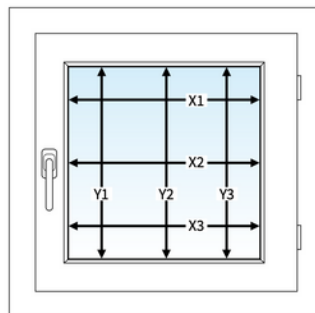

### Producteigenschappen

**Geschikt voor:** aluminium en kunststof standaard of draai/kiepramen

**Maximale breedte:** 1500 mm

**Maximale hoogte:** 2400 mm

**Uitvoering:** Standaard, Top down - Bottom up, Dag/nacht systeem

Standaard montage met magneten. Bij montage met magneten op schuine glaslaten kunnen wij geen garantie bieden  
Maximale oppervlakte van 2 m<sup>2</sup>

### Meet de bestelbreedte en -hoogte

Meet de breedte (X) en hoogte (Y) tussen de glaslaten. Meet op 3 plaatsen, boven, onder en in het midden, de exacte maat in mm.